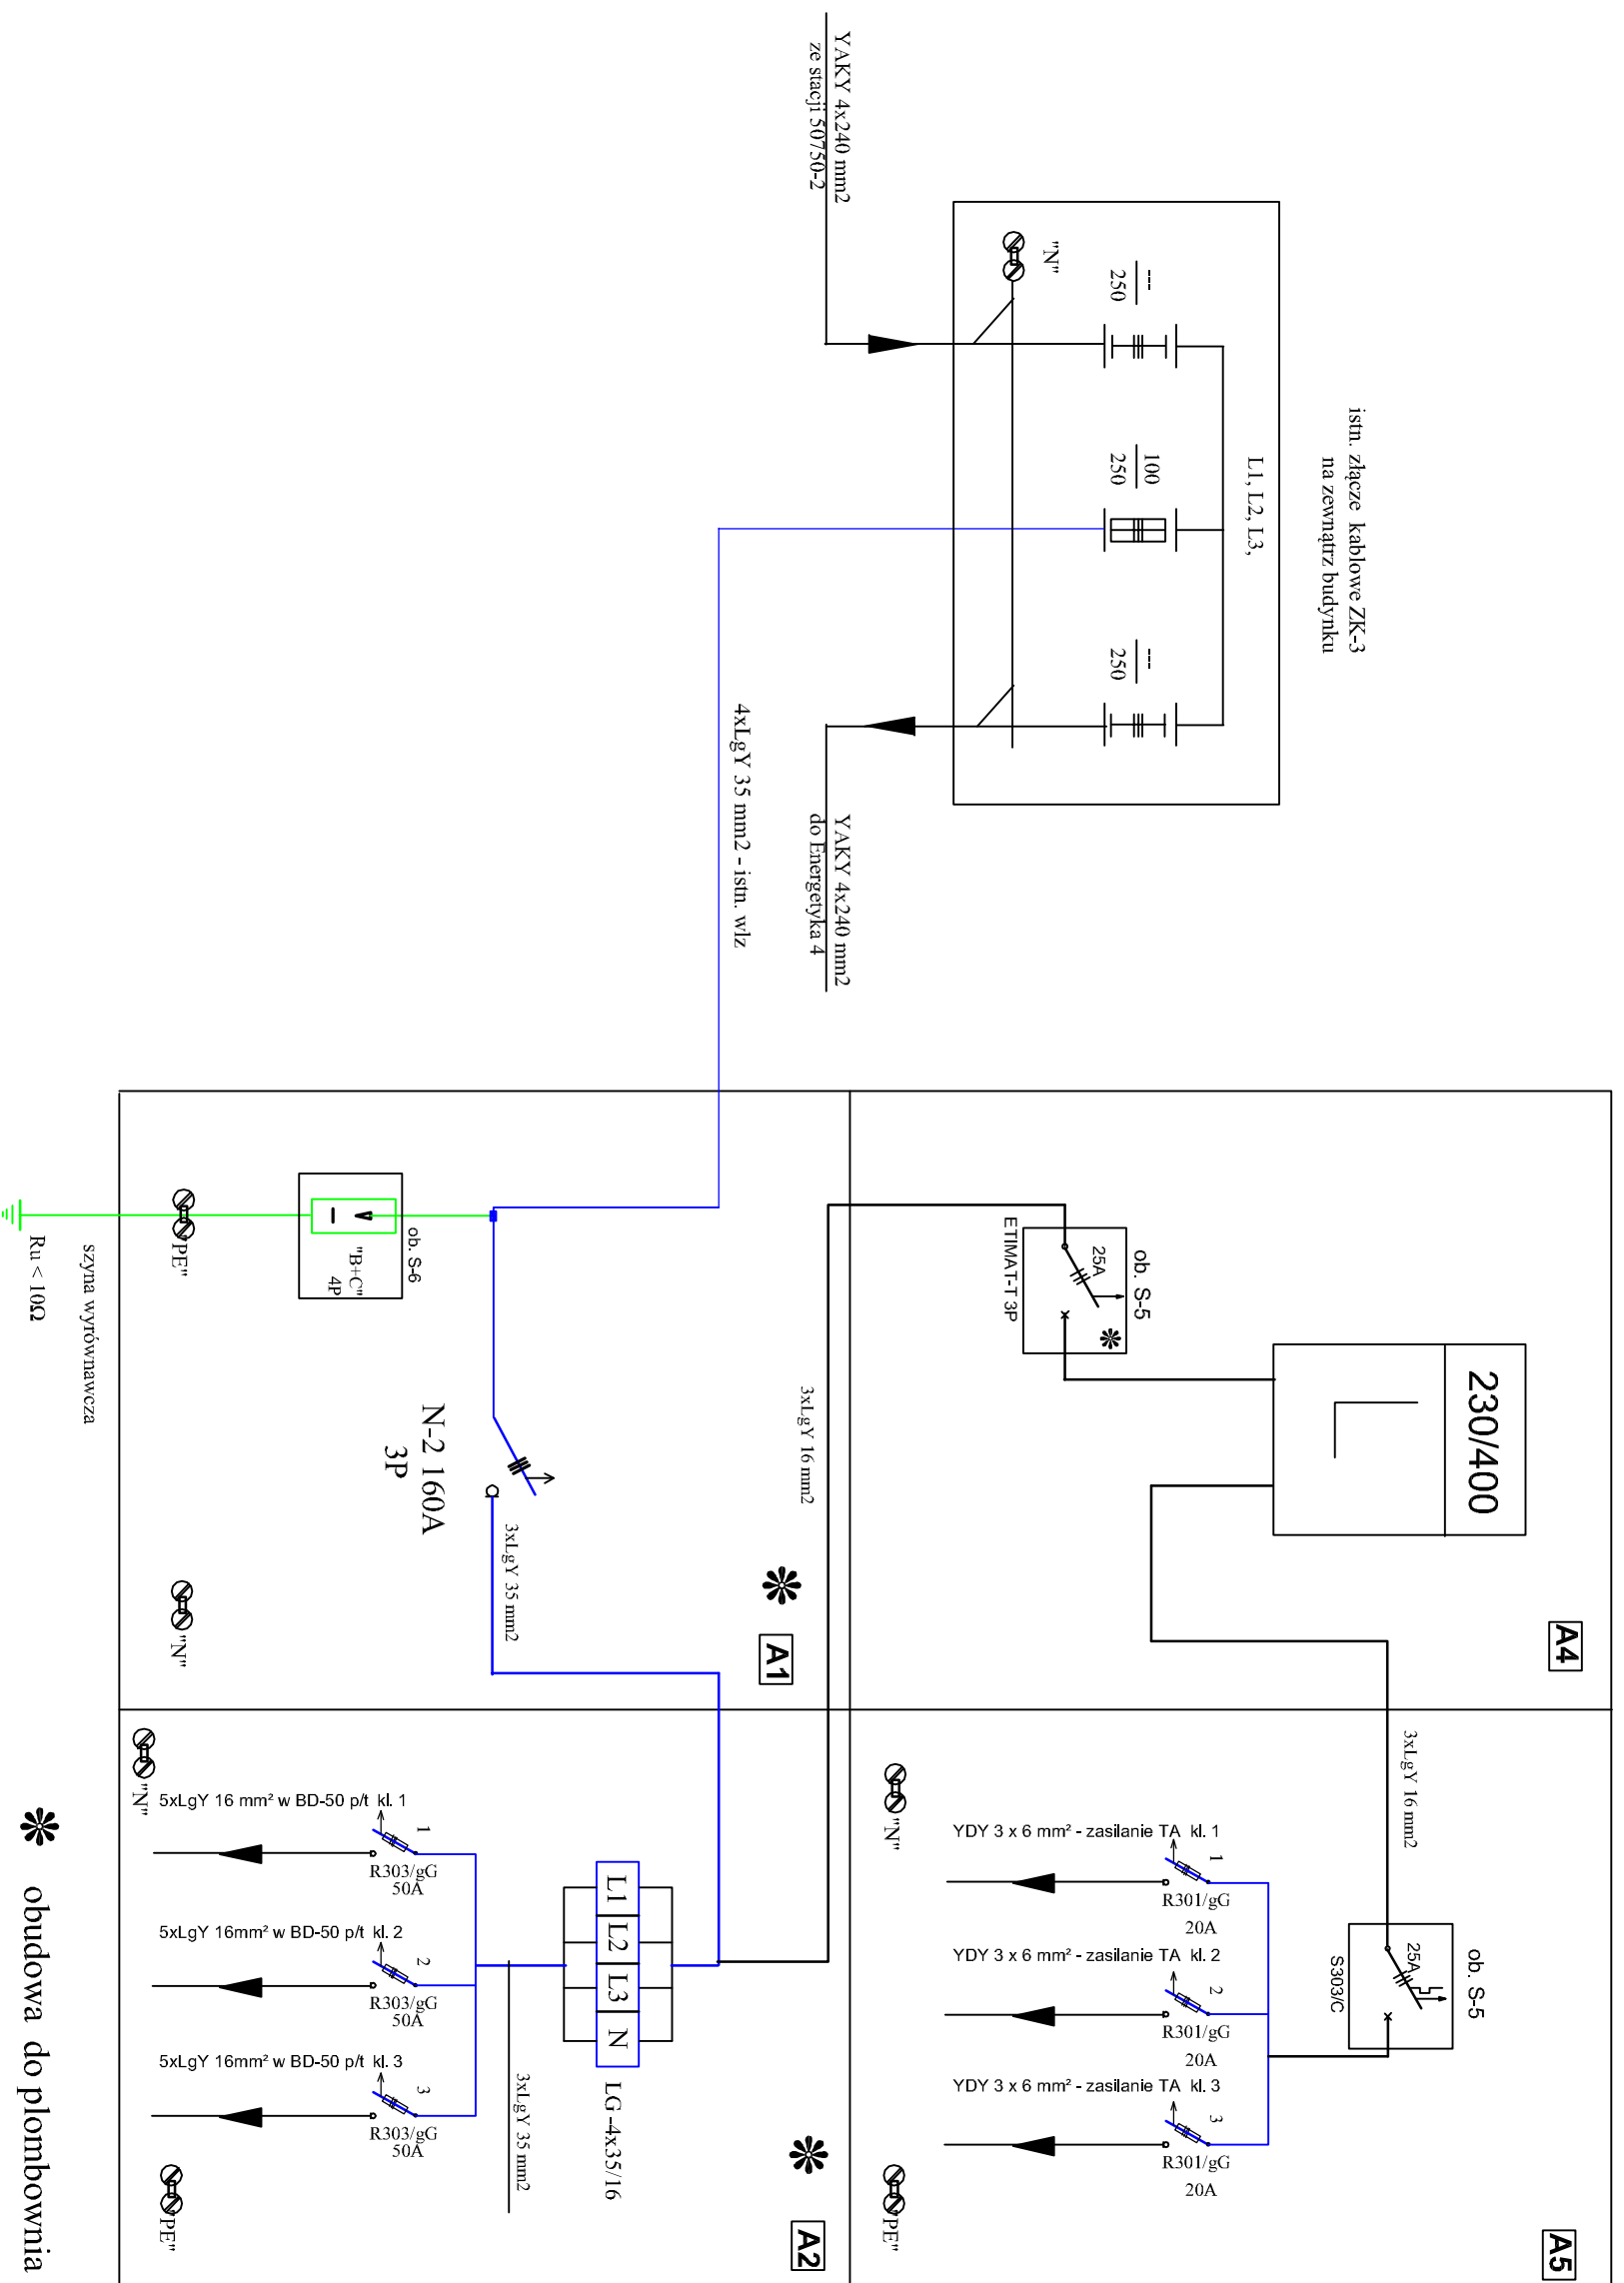

Proj. rozdzielnia główna TG/TA - schemat

- kl.schodowa kl-2

Samoczynne Wyłączenie Zasilania

PPUH - Instalacje Elektryczne Ryszard Pawlak	ul. Arturów Kępcowa 9/1, 62-504 Konin, tel: +48 602773694 e-mail: ryszard.pawlak2@gmail.com
INWESTOR	Współnota Mieszkańcowa ul. Energetyka 2 w Koninie
TEMAT	Remont instalacji elektrycznych w budynku mieszkalnym w Koninie ul. Energetyka 2
FAZA	Projekt budowlano wykonawczy
BRANŻA	ELEKTRYCZNA
OPRACOWAŁ	mgr inż. Ryszard Pawlak spec. instalacyjno-eksploatacyjnej
PROJEKTOWAŁ	mgr inż. Ryszard Pawlak spec. instalacyjno-eksploatacyjnej
SPRAWDZIŁ	
DATA OPRACOWANIA	grudzień 2019 r.
TREŚĆ RYSUNKU	Schemat ideowy tablicy głównej TG/TA
SKALA	---
NR RYSUNKU	E-01